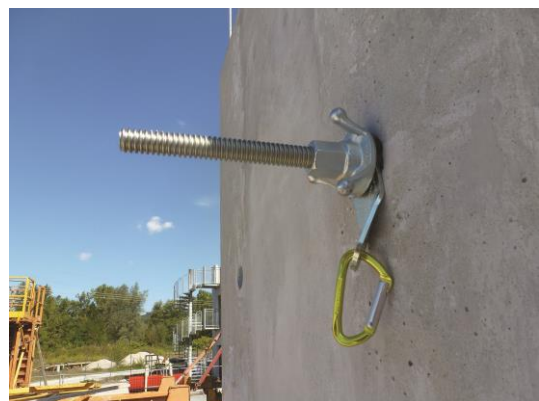

## INNOVATION : « ONE SHOOT<sup>®</sup> », LE SYSTÈME D'ANCRAGE RAPIDE RÉUTILISABLE

Soucieux de répondre aux besoins et attentes des professionnels, Würth France propose sur le marché du BTP un nouveau dispositif d'ancrage provisoire innovant permettant de fixer les éléments de construction et de sécuriser les professionnels sur chantier.

Fabriqué en France, le système One Shoot<sup>®</sup> permet d'ancrer, de fixer et de stabiliser des éléments tels que les consoles, passerelles jusqu'à 5 m<sup>2</sup>, escalib, échafaudages... Il offre un réel gain de temps aux utilisateurs ainsi qu'une réduction significative des coûts. En effet, ce dispositif ne nécessite plus la mise en place d'un échafaudage ou l'utilisation d'une grue ou nacelle des deux côtés du mur. Une personne d'un seul côté du mur peut en toute simplicité mettre en place le One Shoot<sup>®</sup>.

Ce dispositif complété d'une platine d'accrochage EPI homologuée permet également de sécuriser les professionnels grâce à l'utilisation d'un harnais et la pose d'une ligne de vie.

Il peut également servir à stabiliser des panneaux de coffrage pendant la phase de décoffrage ou la voile d'armature lors de la phase d'attache afin de libérer la grue par exemple.

### UNE MISE EN ŒUVRE SIMPLE ET RAPIDE

Composé d'une tige filetée et d'un axe basculeur, il suffit d'insérer le One Shoot<sup>®</sup> dans un passage (trou de tige, joint de dilatation...), d'effectuer une rotation de 180° pour assurer le basculement du pivot de l'autre côté du mur et de serrer l'écrou. Une nouvelle rotation à 180° provoquera la mise en ligne du basculeur qui permettra de ressortir le One Shoot<sup>®</sup>.