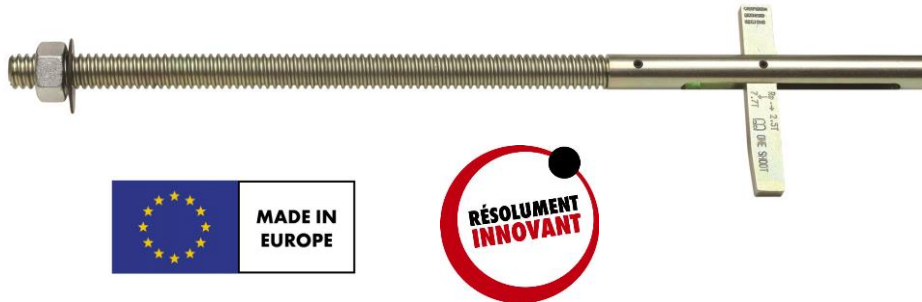

COMMUNIQUÉ DE PRESSE